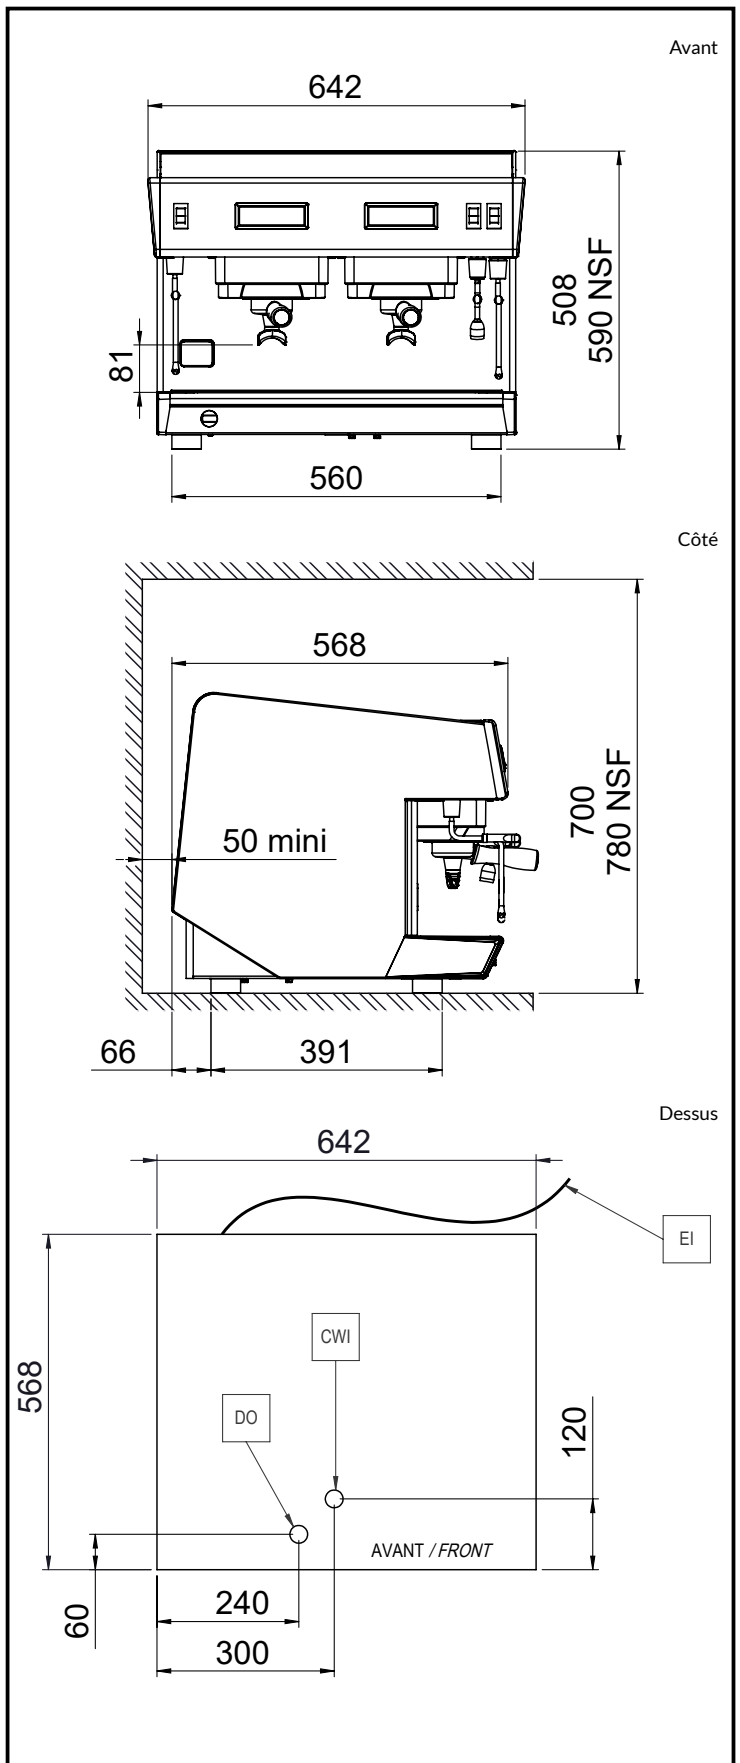

Classic 2 groupes, RL technologie, 230V 50Hz Mono

Électrique

Voltage :

602637 (CLASSIC2RL) 230 V/1N ph/50 Hz

Puissance de
raccordement

3 kW

Type de prise

Cable without plug

Eau

Température de l'eau

froide (min / max): 5 / 60 °C

Informations générales

Largeur extérieure 642 mm

Profondeur extérieure 568 mm

Hauteur extérieure 580 mm

Poids net :

55 kg

Volume brut :

0.69 m³

Durabilité

Consommation de
courant:

13 Amps

Certifications

La société se réserve le droit de modifier les spécifications techniques sans préavis.

2025.01.18

Part of

Electrolux
Professional
Group

UNIC